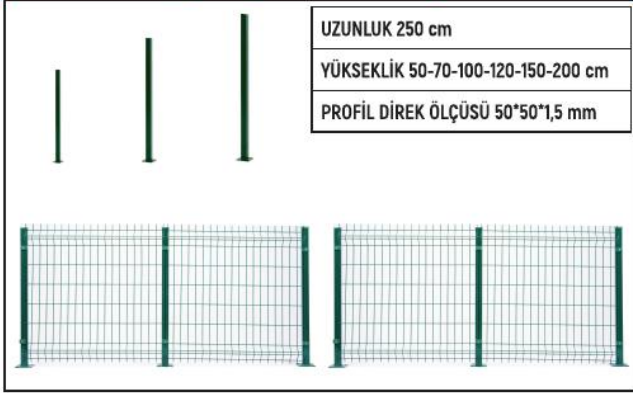

ÇİFT ÇUBUK PANEL ÇİT